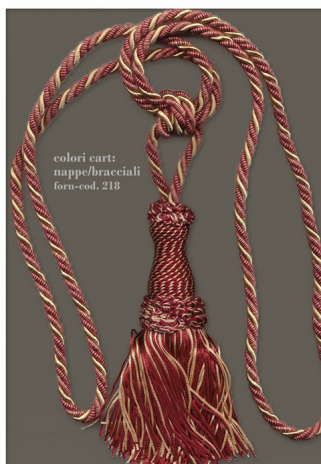

Nappa media

Tappezzeria_4cbef1471eaef.jpg

Bracciale medio con nappa conf. 1pz

Valutazione: Nessuna valutazione

Prezzo:

Prezzo Base con IVA: EUR 9,09

Prezzo di vendita scontato:

Prezzo di vendita: EUR 9,09

Prezzo IVA esclusa: EUR 7,45

Sconto:

IVA 22%: EUR 1,64

[Fai una domanda su questo prodotto](#)

Descrizione

Bracciale medio con nappa

Dimensione

Confezione 1 pz