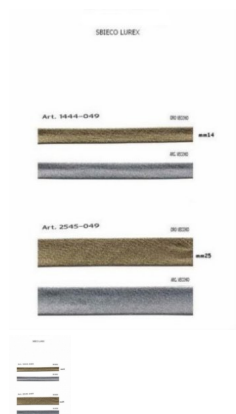

## Sbieco lamé

Sbieco\_lam\_\_\_4cd136172c0dd.jpg

Sbieco lame' h.25mm oro/arg.antico

Valutazione: Nessuna valutazione

**Prezzo:**

Prezzo Base con IVA: EUR 0,74

Prezzo di vendita scontato:

Prezzo di vendita: EUR 0,74

### Descrizione

Sbieco lamé

**Dimensione** h. 25 mm.

**Confezione**1 mt