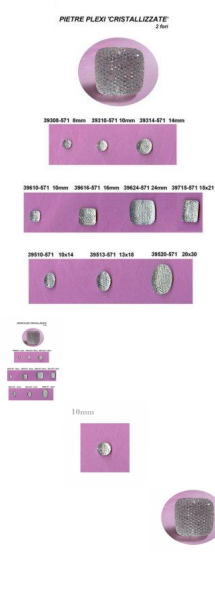

Pietre tonde cristallizzate

Pietre_strass_4e1b09fd6c20b.jpg

Pietre plexi cristallizzate tonda 10 mm

Valutazione: Nessuna valutazione

Prezzo:

Prezzo Base con IVA: EUR 0,27

Prezzo di vendita scontato:

Prezzo di vendita: EUR 0,27

Prezzo IVA esclusa: EUR 0,22

Sconto:

IVA 22%: EUR 0,05

[Fai una domanda su questo prodotto](#)

Descrizione

Pietra plexi cristallizzata tonda

Dimensione h.10 mm

Confezione 1 pz