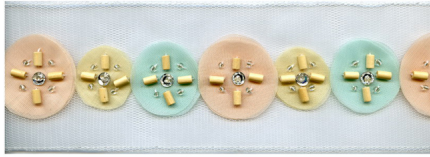

Bordo strass e perline

Bordo_Tulle_5087ae90792cd.jpg

Bordo tulle ric.cerchi col.pastello+strass e perline legno

Valutazione: Nessuna valutazione

Prezzo:

Prezzo Base con IVA: EUR 145,91

Prezzo di vendita scontato:

Prezzo di vendita: EUR 145,91

Prezzo IVA esclusa:EUR 119,60

Sconto:

IVA 22%: EUR 26,31

[Fai una domanda su questo prodotto](#)

Descrizione

Bordo tulle ric.cerchi pastello+strass+perline legno

Dimensione h.
Confezione 10 mt