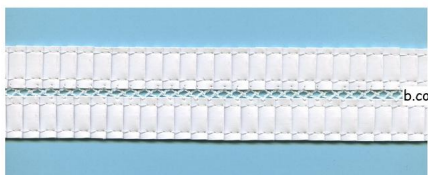

Doppio plissé pelle

Bordatore_pelle_4d832973da04d.jpg

Doppio plissé tipo pelle

Valutazione: Nessuna valutazione

Prezzo:

Prezzo Base con IVA: EUR 3,09

Prezzo di vendita scontato:

Prezzo di vendita: EUR 3,09

Prezzo IVA esclusa: EUR 2,53

Sconto:

IVA 22%: EUR 0,56

[Fai una domanda su questo prodotto](#)

Descrizione

Doppio plissé pelle con intreccio

Dimensione h. 4,5 cm

Confezione 5 mt